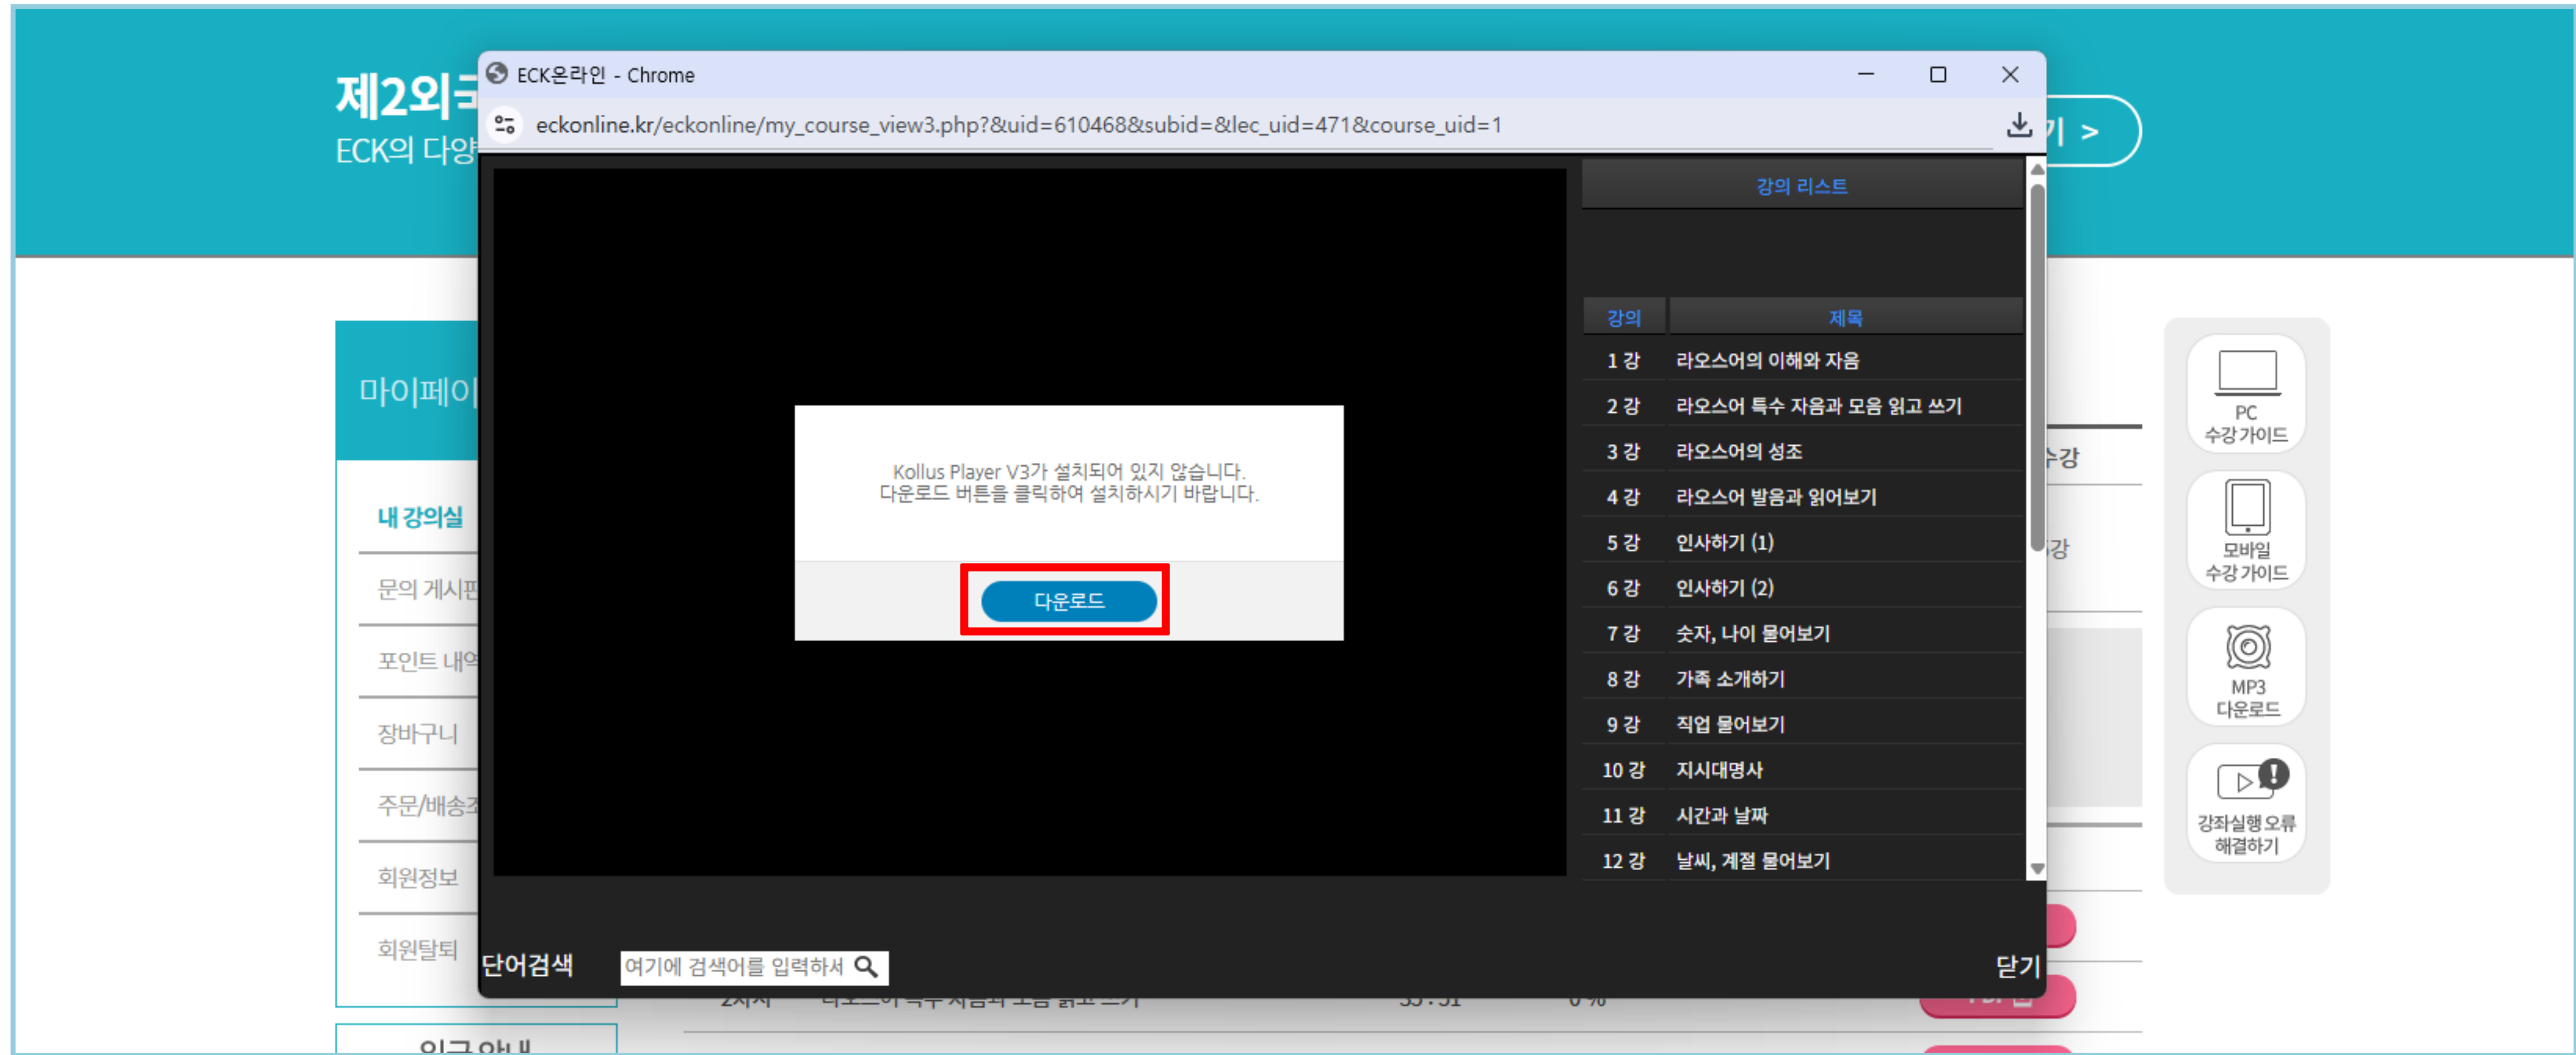

PC
수강 가이드

모바일
수강 가이드

MP3
다운로드

강좌실행오류

06. Kollus 플레이어 설치

최초 수강 시 플레이어 설치가 필요합니다.
 설치파일을 다운받으신 후, PC의 다운로드 폴더에서 파란색 아이콘
 설치파일(Kollus Player.exe)을 실행하여 플레이어 설치를 완료해 주세요.

07. 수강기간 일시정지

학습자의 사정으로 한동안 수강할 수 없는 경우,
 [내 강의실]에서 [일시정지]를 설정하실 수 있습니다.
 (※ 총 3회, 1회당 최대 30일까지 가능)